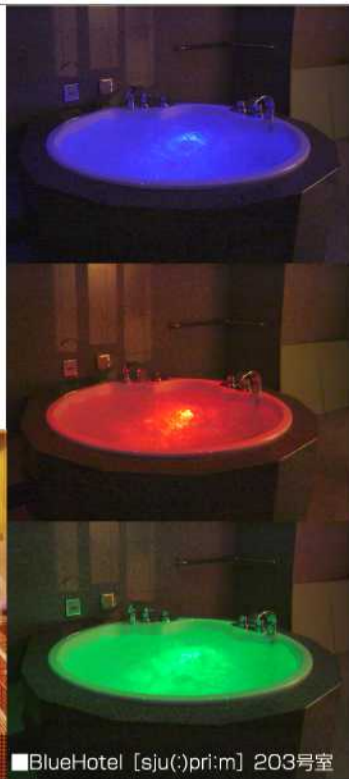

必見!

美肌に効果ありーラブホでキレイになっちゃおうぞ!!

極上のスパタイムを愉しむ。

BlueHotel [sju(:)pri:m] 203号室

BlueHotel QUINZ 601号室

雪も降り、街を歩いていてもブルブルと震えてしまっただけで寒くなったこの季節、思わず「温泉に行きたい」と呟いてしまっこの頃。年末年始で何かと忙しいし、外に出るのは寒くて面倒だし、できれば日頃の疲れをカッパルでゆつくり癒したいと思っ人も多いはず。そんな皆さんにお勧めなのがブルーホテルオクタの天然温泉。

地下七百メートルから湧き上がるこの「オクタ温泉」は最近注目の源泉百パーセント。温泉と言っても循環湯のホテルや健康センターが多い中で、真正正銘、本物の温泉は嬉しいことですよ。もちろん全ての客室に温泉が曳かれているので、お部屋で寛ぎながらゆつくりと、しかも一人だけ入浴することができるんです。もうすでに入浴されたお客様から「オクタのお湯は入る」が気持ちがいい」と言っ声がたくさん寄せられているんですよ。

湯は、やや「ころころ」とした感じ。まるでつま先から指の先までシルクのベールで優しく包み込まれたようと思わすうっとり夢心地。浴室アレイを見ながらゆつたりと浸かっていると、お肌はパックしたようにしっとりスベスベになり、恋人も喜んでくれること間違いなし。冷え性でこの季節がツライ人も多いと思いますが、身体の芯までポツカポツカになります。

大きなバスタブの中で深呼吸をしながら、手足を伸ばしゆつたりとゆつくりしていると、ゆつくり時間

が流れ、思わずここがラブホテルだった...ということ忘れてしまっほど。さすが天然温泉ならではのまさに自然の力が身も心も癒してくれます。

ここで温泉効果をより体感する裏ワザを初公開。湯船にお湯を張る時、ついつい丁度いい温度にするために水道水を入れがちです。でもそれではせっかくの源泉なのにもったいない!そこで部屋に入ってスグーまずお湯だけを湯船いっぱいにするんです。それから二人で話をしたり、TVを見たり、ちよっぴりイチイチチャしたり、適温になるまで少し待つっこれで源泉百パーセント・パワーをゲットです。イチイチチャすきで、お湯を止めるのを忘れないでね。是非お試しあれ!

オクタ以外のブルーホテル各店でもブローバスやジェットバスを完備し、入浴剤なども豊富に揃えてあります。そのうえ赤やピンク・白・青・緑・黄・オレンジの七色に変わるライトが恋人達のムードを盛り上げてくれます。好きな音楽を有線で選び、ゆつたりとスパタイムを楽しむ...この感覚って、ちよっとしたリゾート気分ですよ。恋人同士ベッドの上でマッタリするのもいいけれど、お風呂に入りながらゆつくりと語り合うのも格別ではないでしょうか。